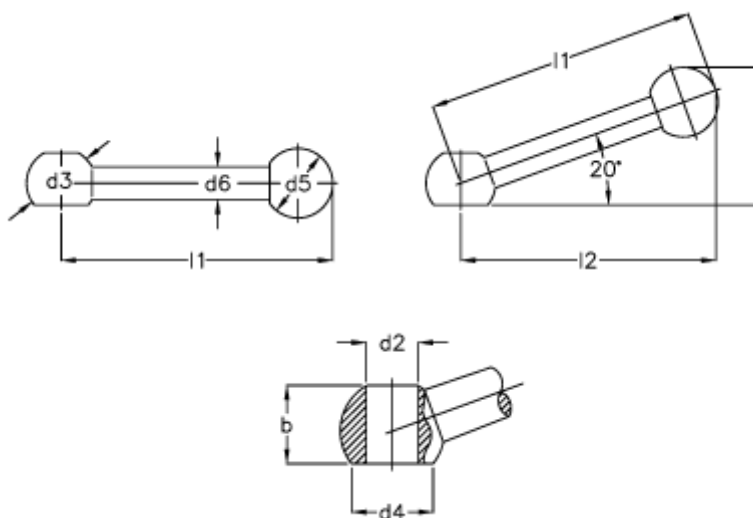

Varenummer: 20432301  
Beskrivelse: E+G Spændegreb  
DIN 6337 125-B 16-K

## Mål

$b = 24.0$	$l2 = 119$
$d2 = B 16$	
$d3 = 32$	
$d4 = 25.0$	
$d5 = 32$	
$d6 = 15$	
$h = 63.0$	
$l1 = 125$	